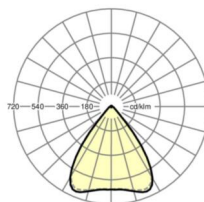

параметры

номер заказа	19432006160
код EAN	4020863407170
номер таможенного тарифа	94051190
Знак прохождения контроля	IP 64, класс защиты I, для рабочих мест за дисплеем 65° < 3000, ENEC10 VDE, F, D, HACCP DIN10500/Food/IFS-пригодность для применения/BRC, Indoor, CE
Степень ударопрочности IK	IK03 (-20°C bis 40°C)
Температура окружения	ta -20°C в 40°C
Особые свойства	Готовность к IoT «Ready for IoT»
Гарантийный срок	5 лет
Государственные программы поддержки	BEG - государственные субсидии для энергосберегающих зданий (действительна только для Германии)

электротехника

Балласт	Электронный драйвер DALI2 (1 штука)
Мощность системы	37W
сетевое напряжение	230V/50Hz
автоматический предохранитель (пусковой ток)	20 штук/B10, 32 штук/B16, 33 штук/C10, 53 штук/C16
класс энергосбережения/Источник света	D

DEEP-LINK

<https://www.regiolum.de/ru/article/19432006160>